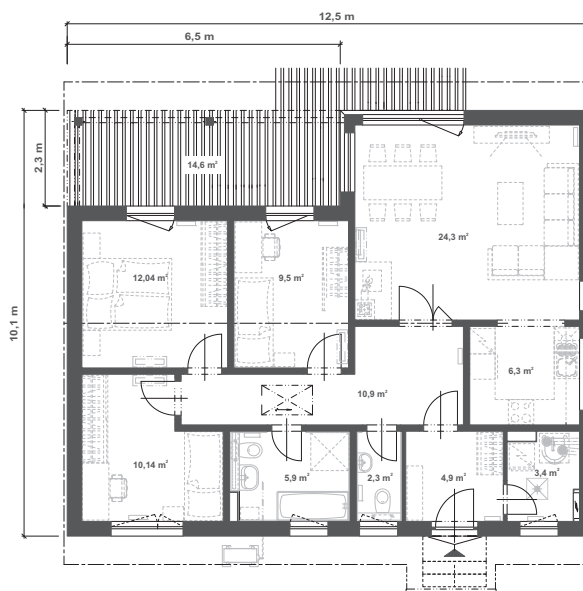

BUNGALOV 90

BUNGALOV 90 má prakticky řešený půdorys, který přímo vybízí k vybudování terasy přístupné z domu. Dům vás potěší absencí schodiště a komfortním prostorem k bydlení.

Máme i tradiční variantu domu BUNGALOV 90 se sedlovou střechou se štítovým dřevem.

PARAMETRY

dispozice: **4 + 1**

zastavěná plocha: **126 m²**

užitná plocha: **90 m²**

rozměry domu: **10,1 × 12,5 m**